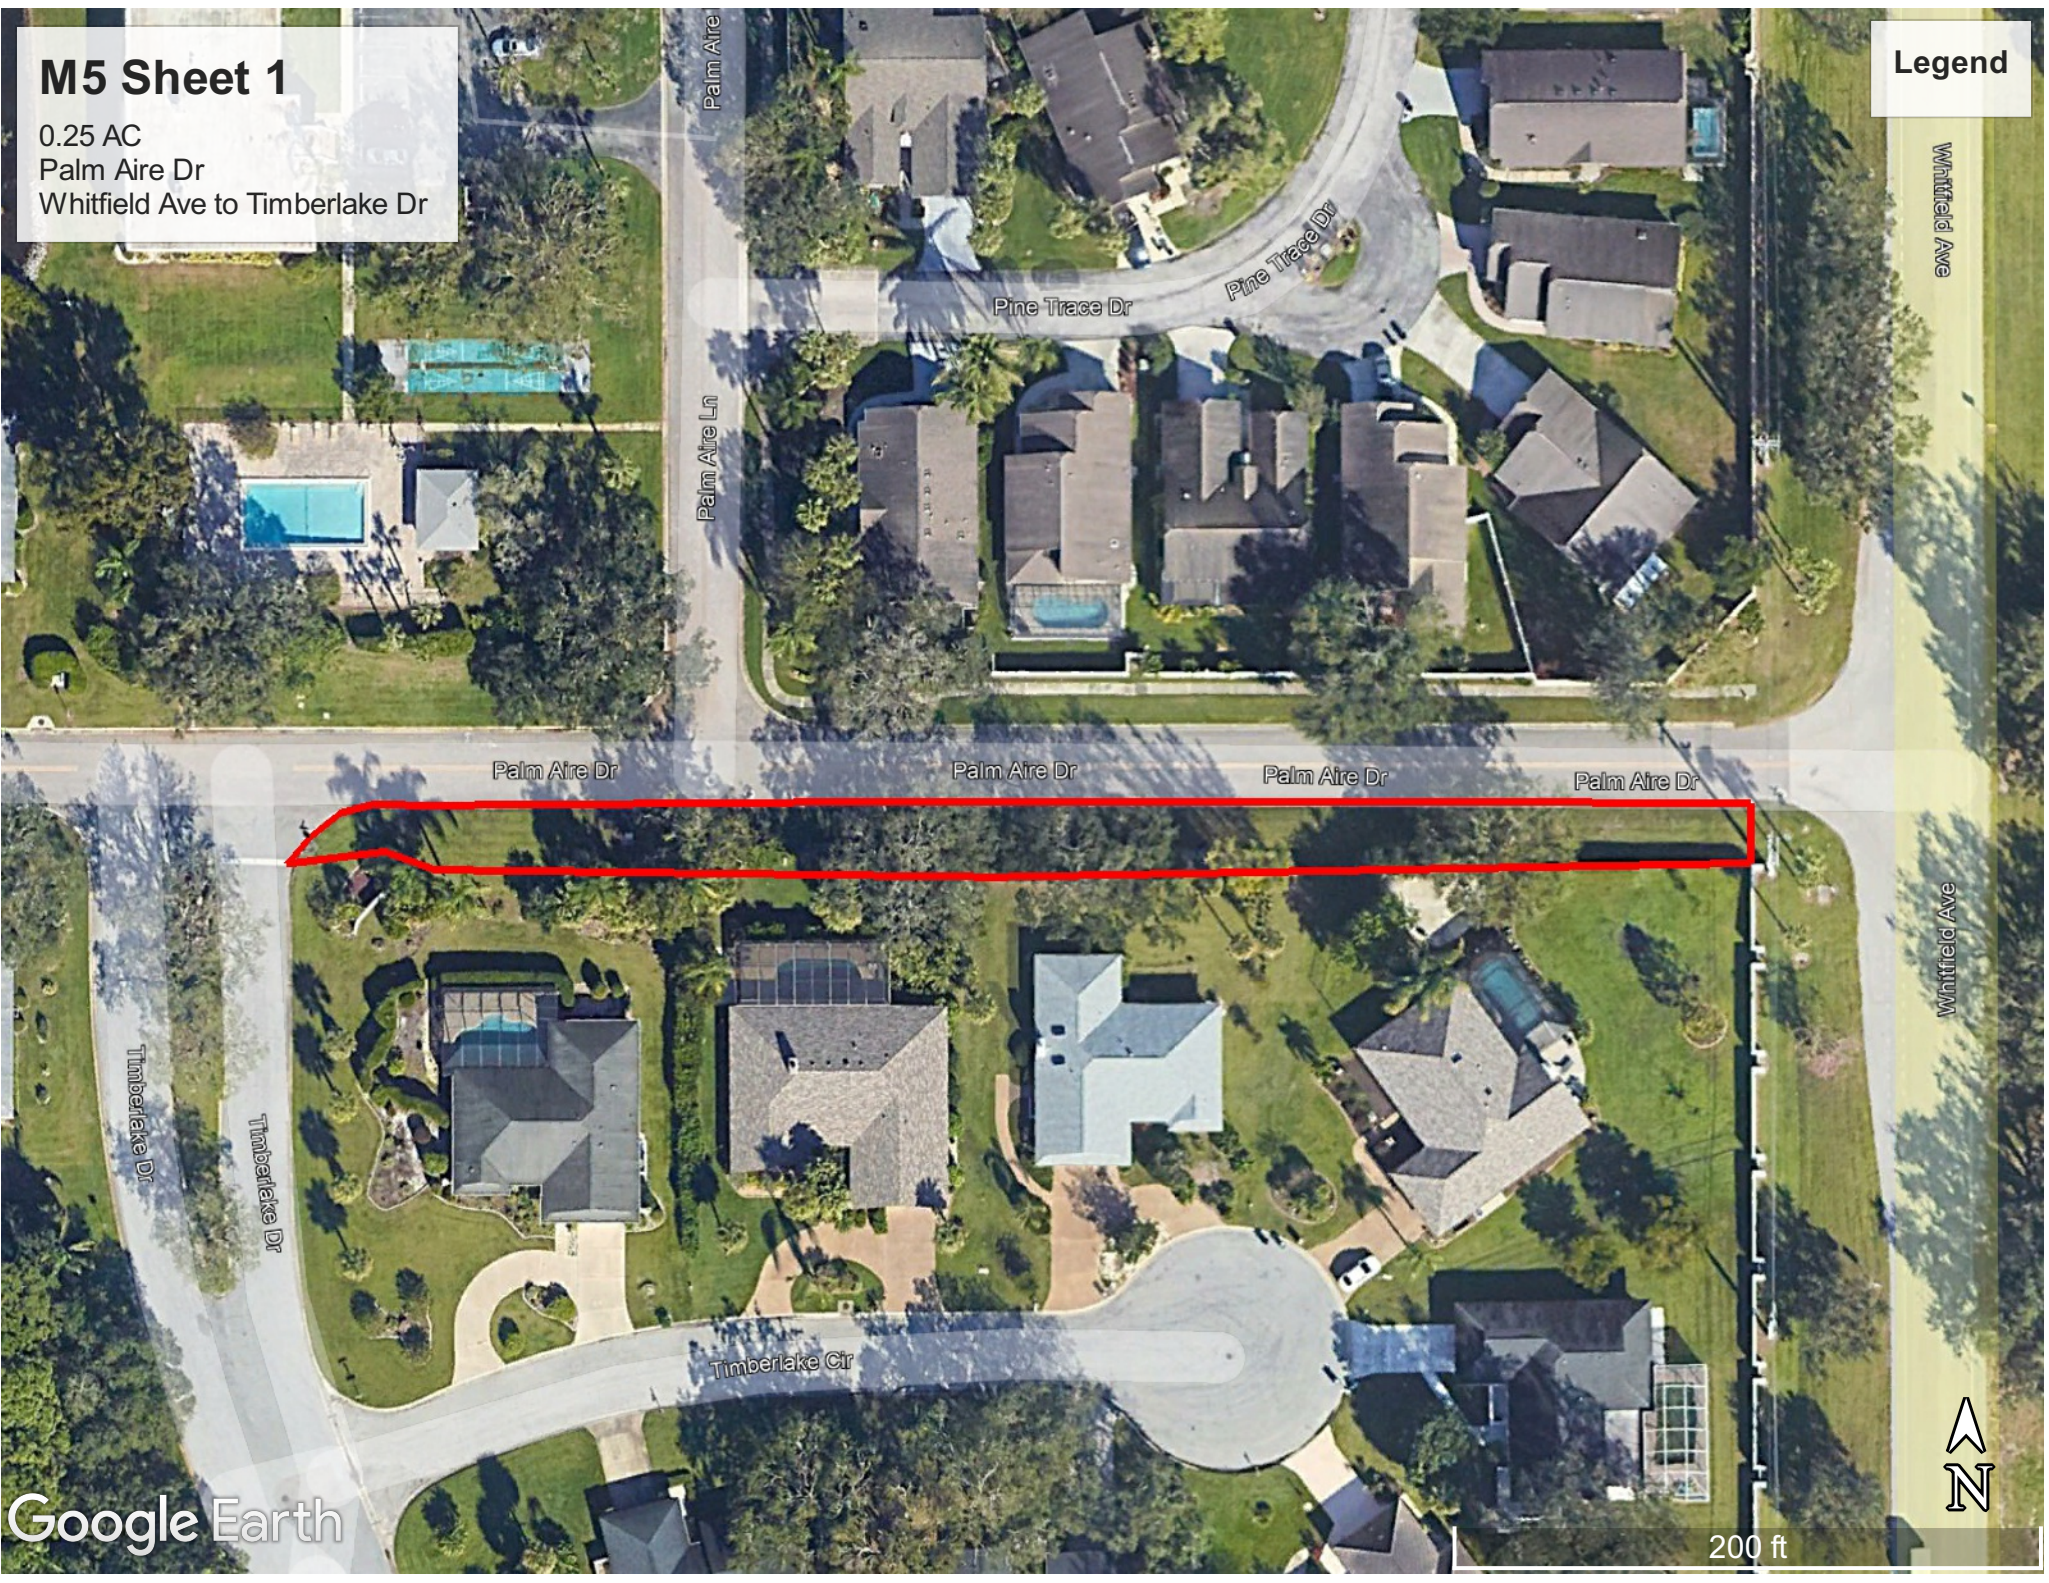

0.25 AC
Palm Aire Dr
Whitfield Ave to Timberlake Dr

Legend

Whitfield Ave

Whitfield Ave

200 ft

Google Earth

M6

2.30 AC
West Country Club Dr medians