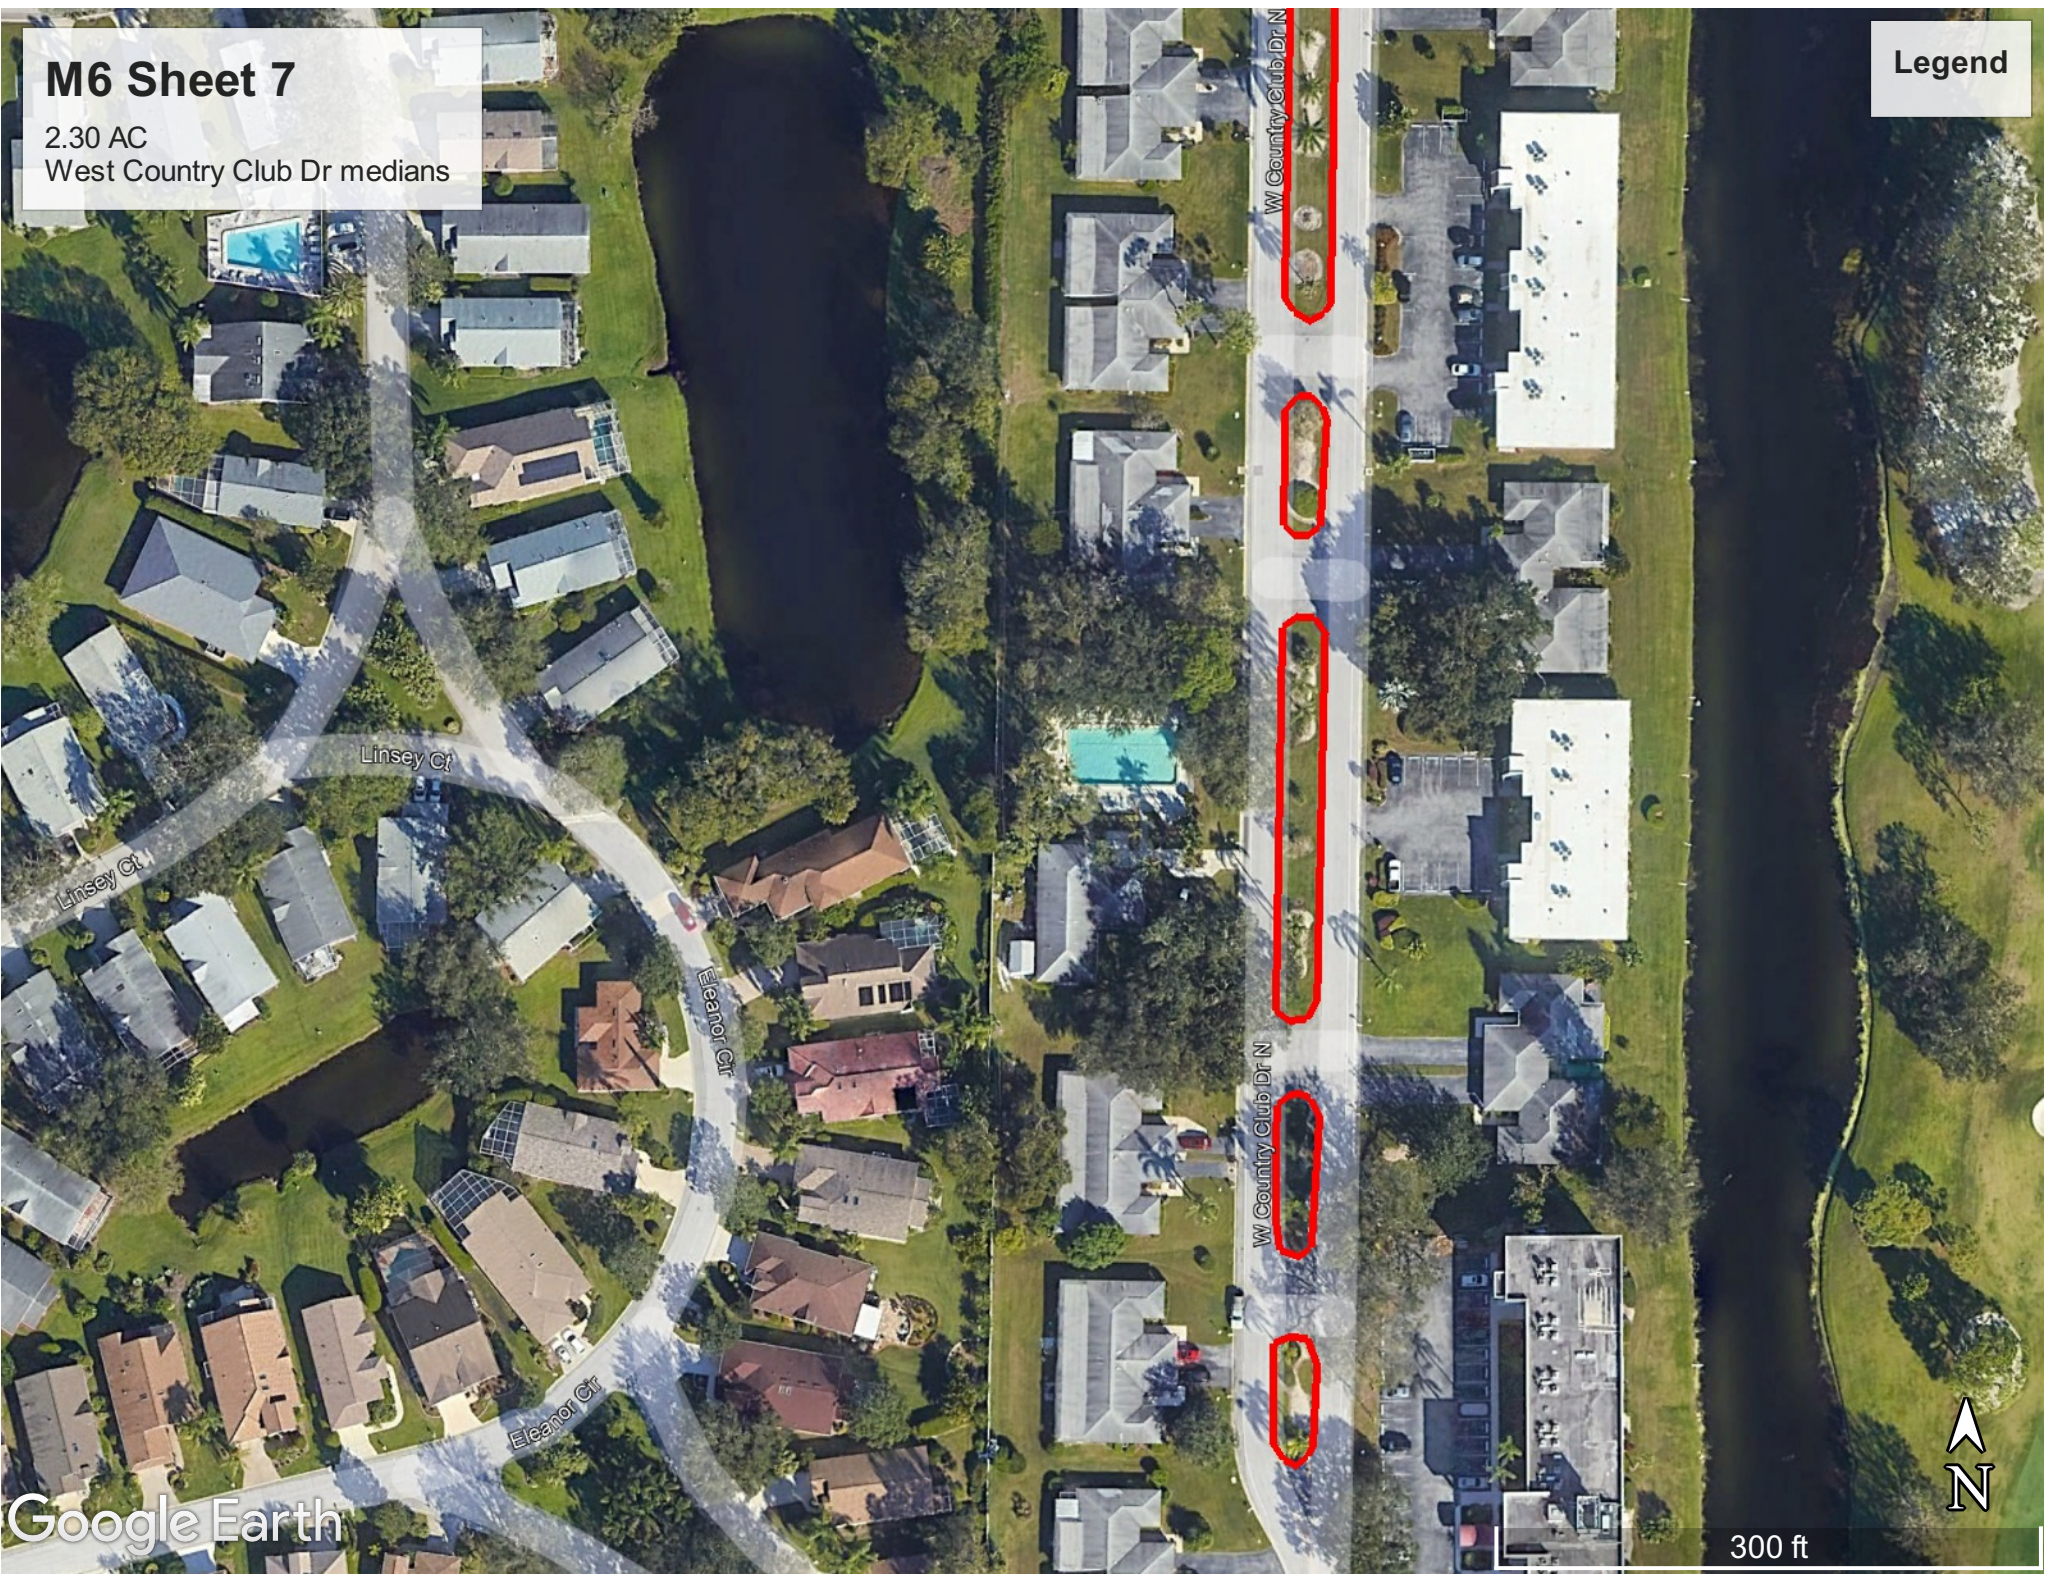

M6 Sheet 7

2.30 AC
West Country Club Dr medians

Legend

Google Earth

300 ft