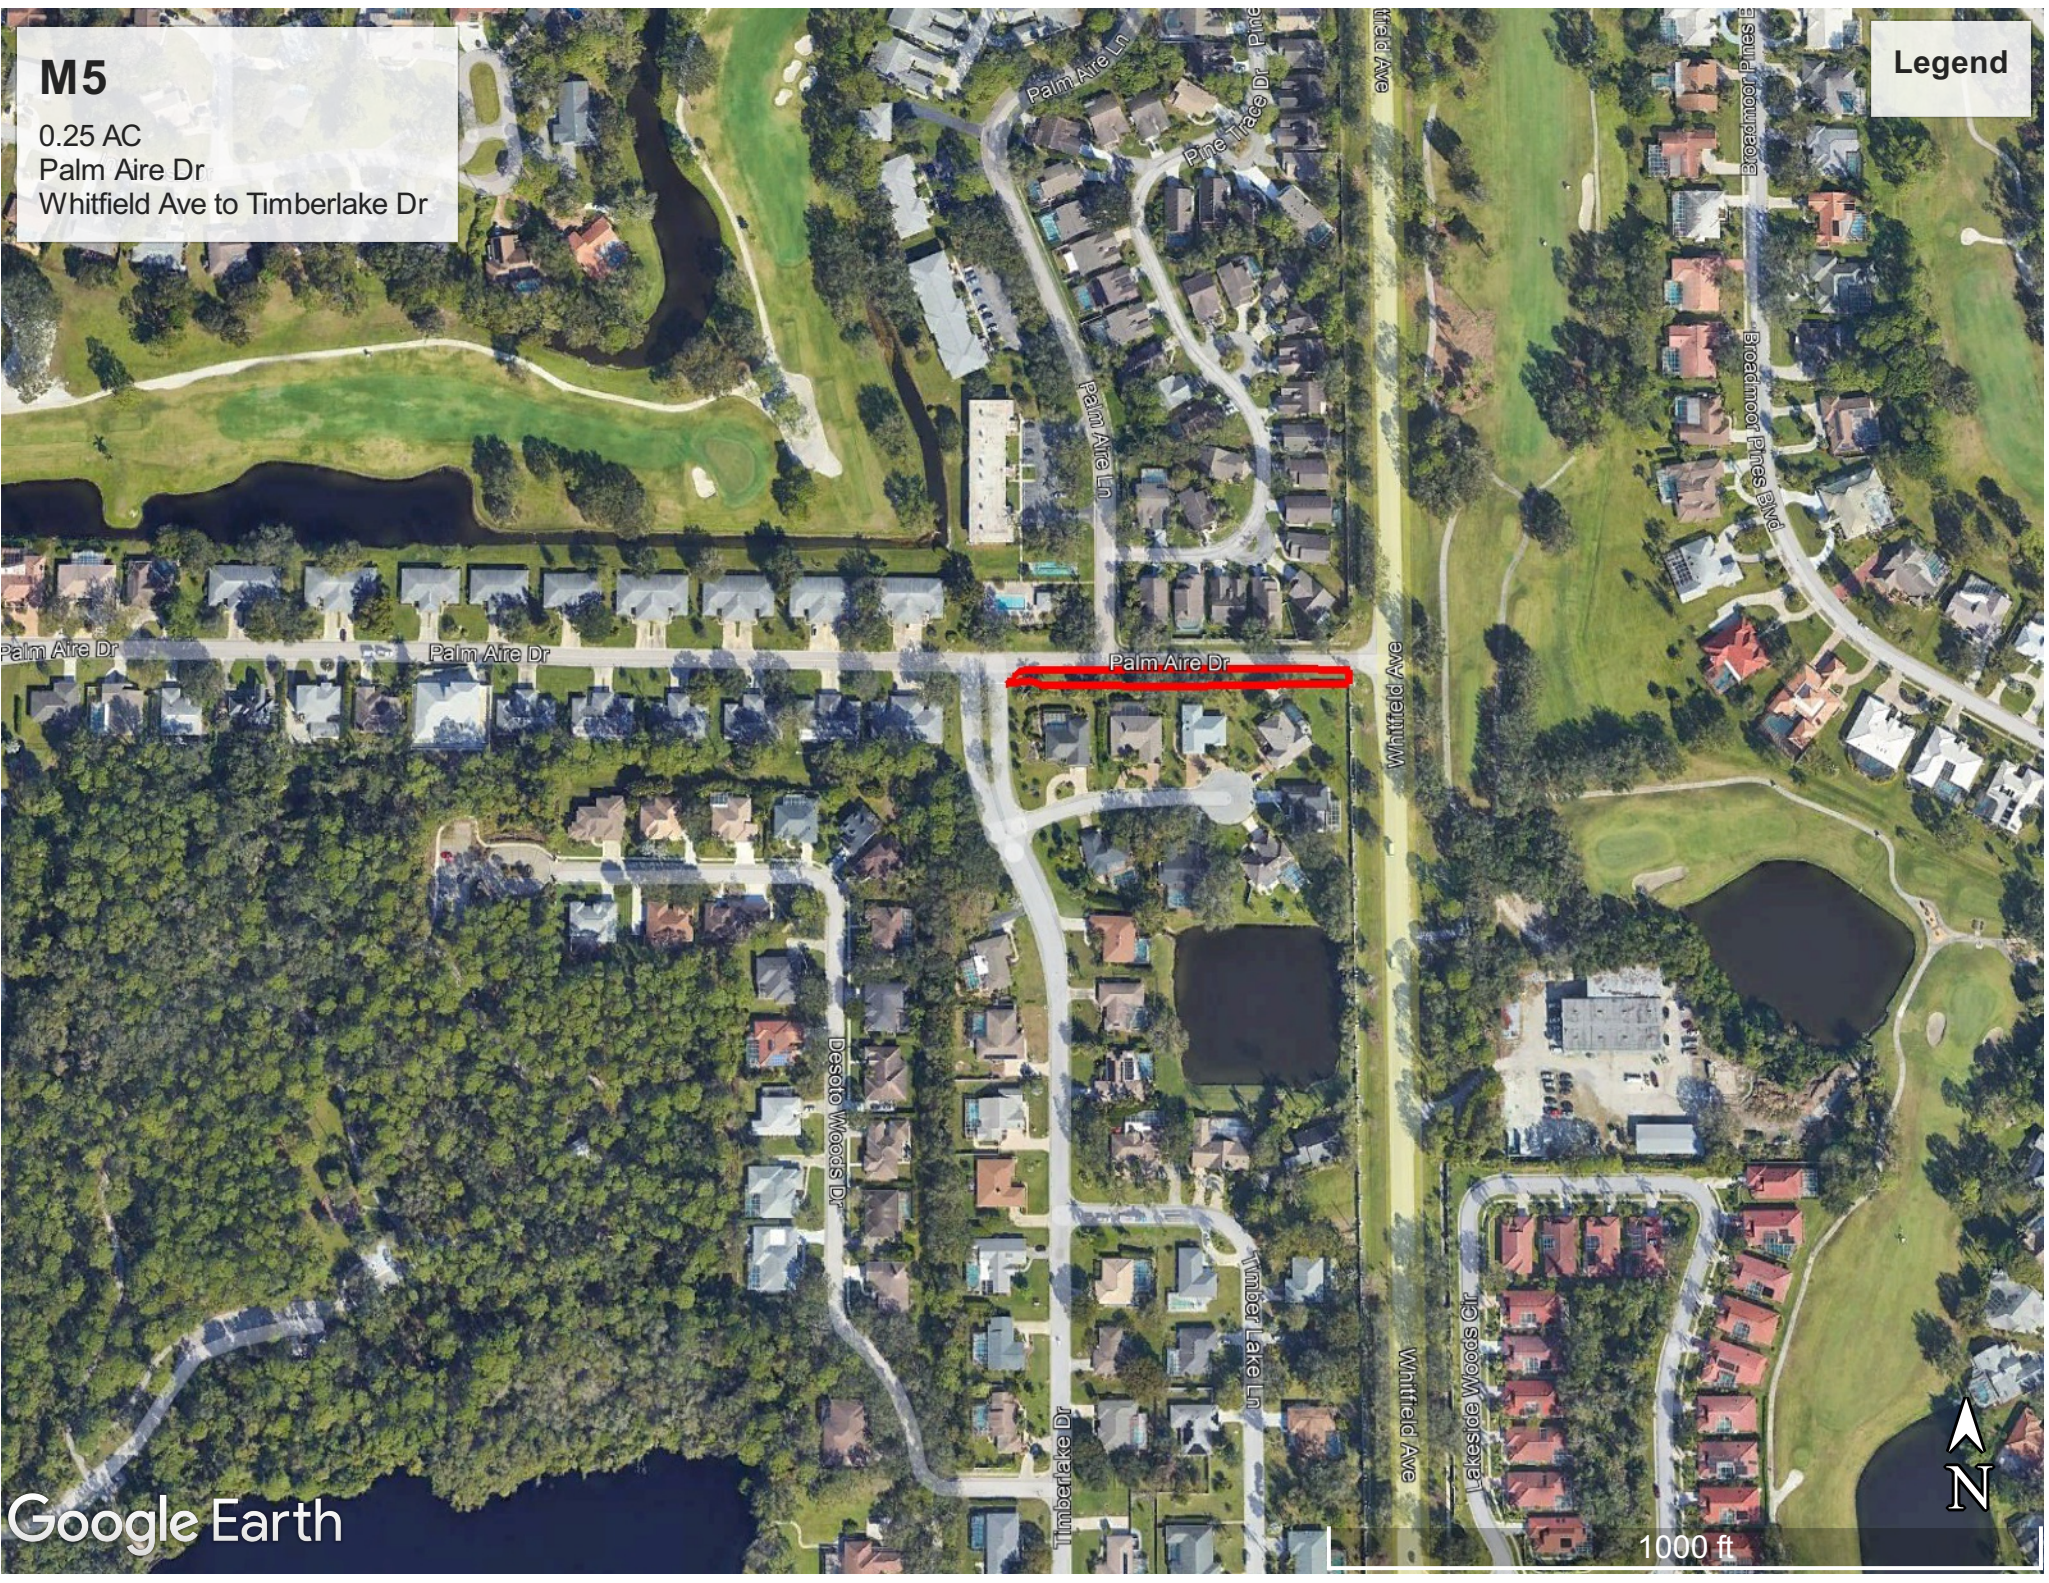

200 ft

M4 Sheet 5

0.90 AC
Country Club Way
Whitfield Ave east to dead end

Legend

M5

0.25 AC
Palm Aire Dr
Whitfield Ave to Timberlake Dr

Legend

M5 Sheet 1

0.25 AC
Palm Aire Dr
Whitfield Ave to Timberlake Dr

Legend

Whitfield Ave

Whitfield Ave

200 ft

Google Earth

M6

2.30 AC
West Country Club Dr medians