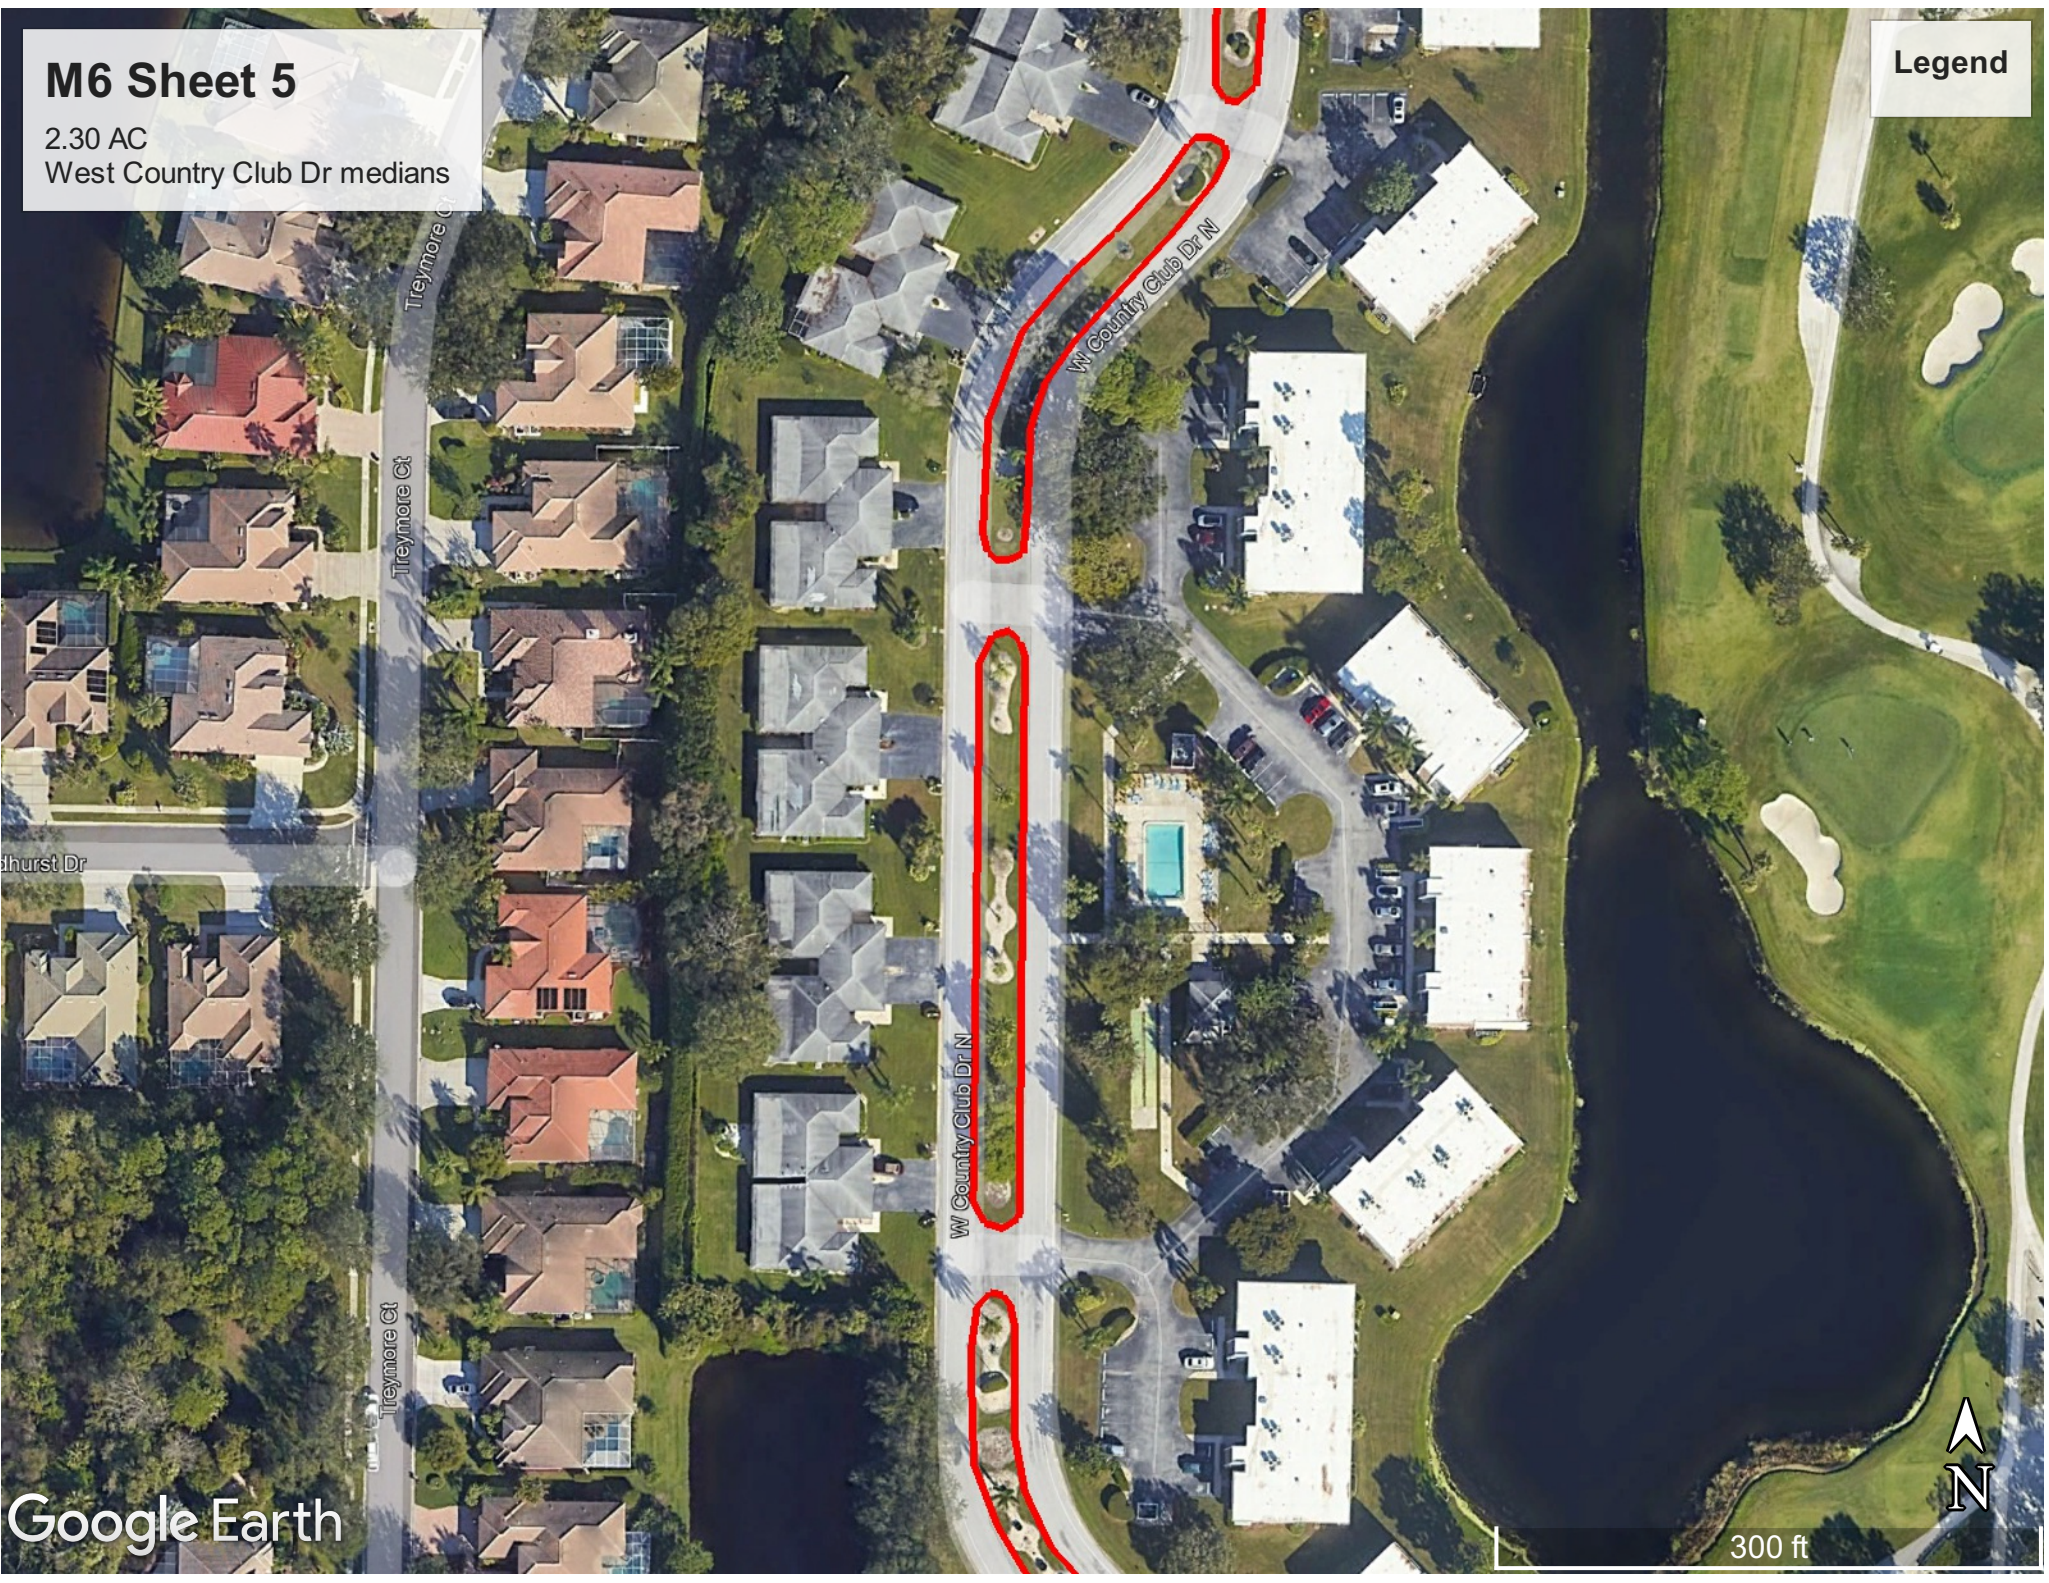

Legend

Google Earth

300 ft

M6 Sheet 6

2.30 AC
West Country Club Dr medians

Legend

Google Earth

300 ft