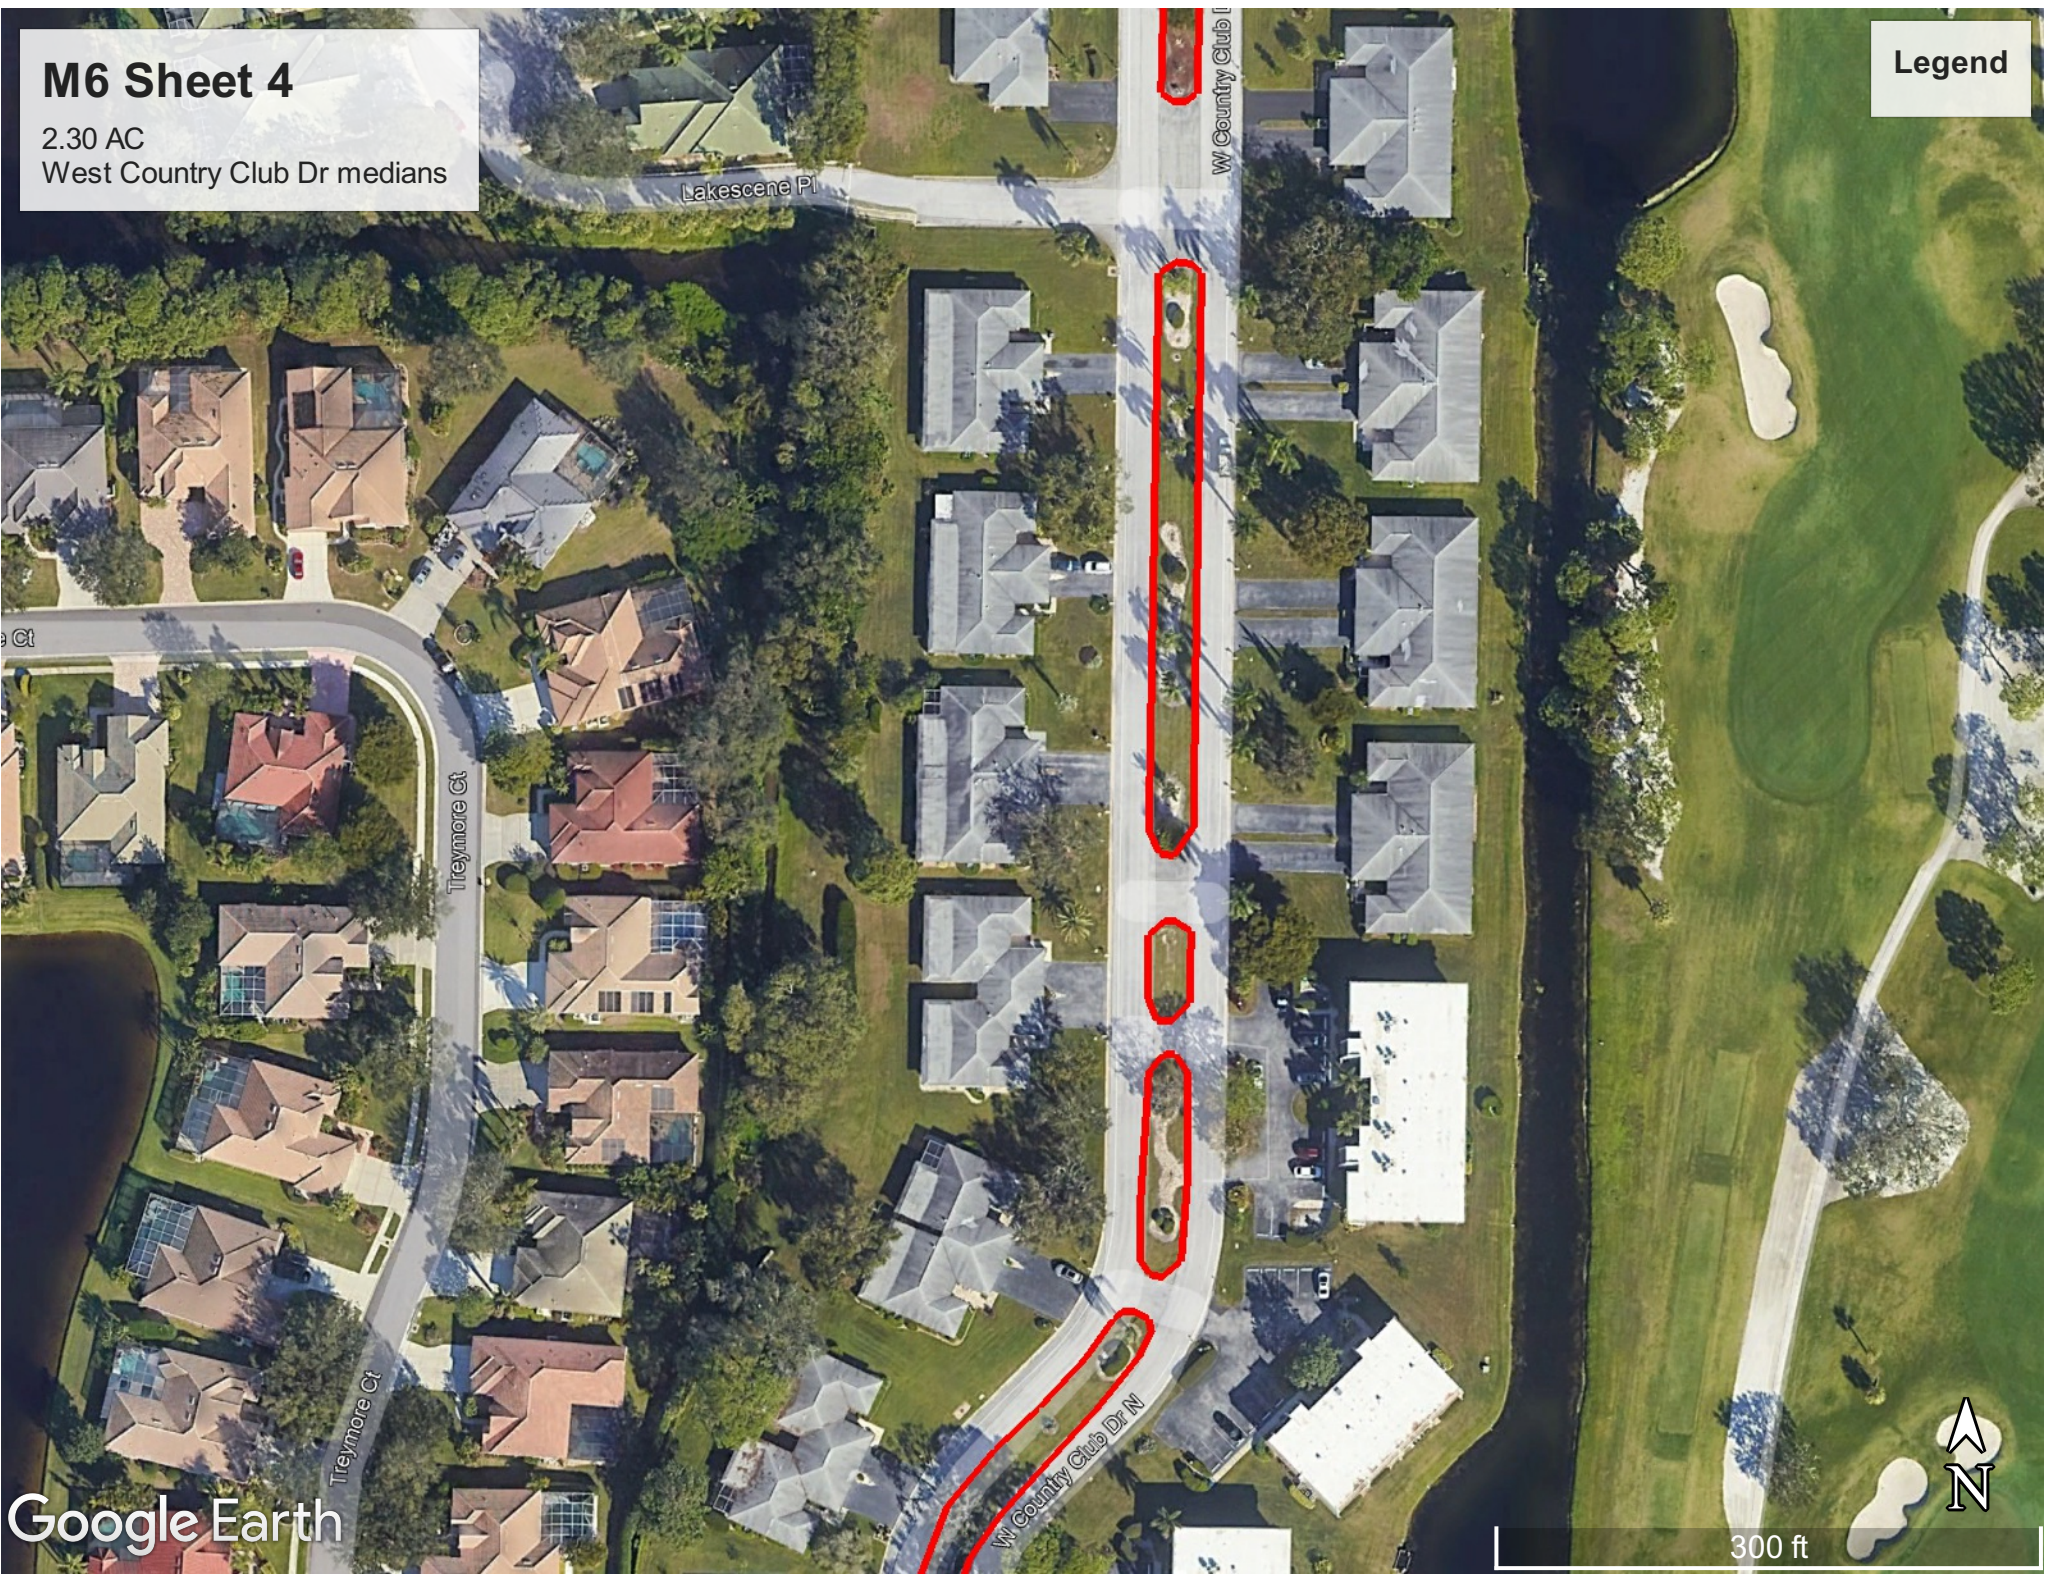

M6 Sheet 4

2.30 AC
West Country Club Dr medians

Legend

Google Earth

300 ft